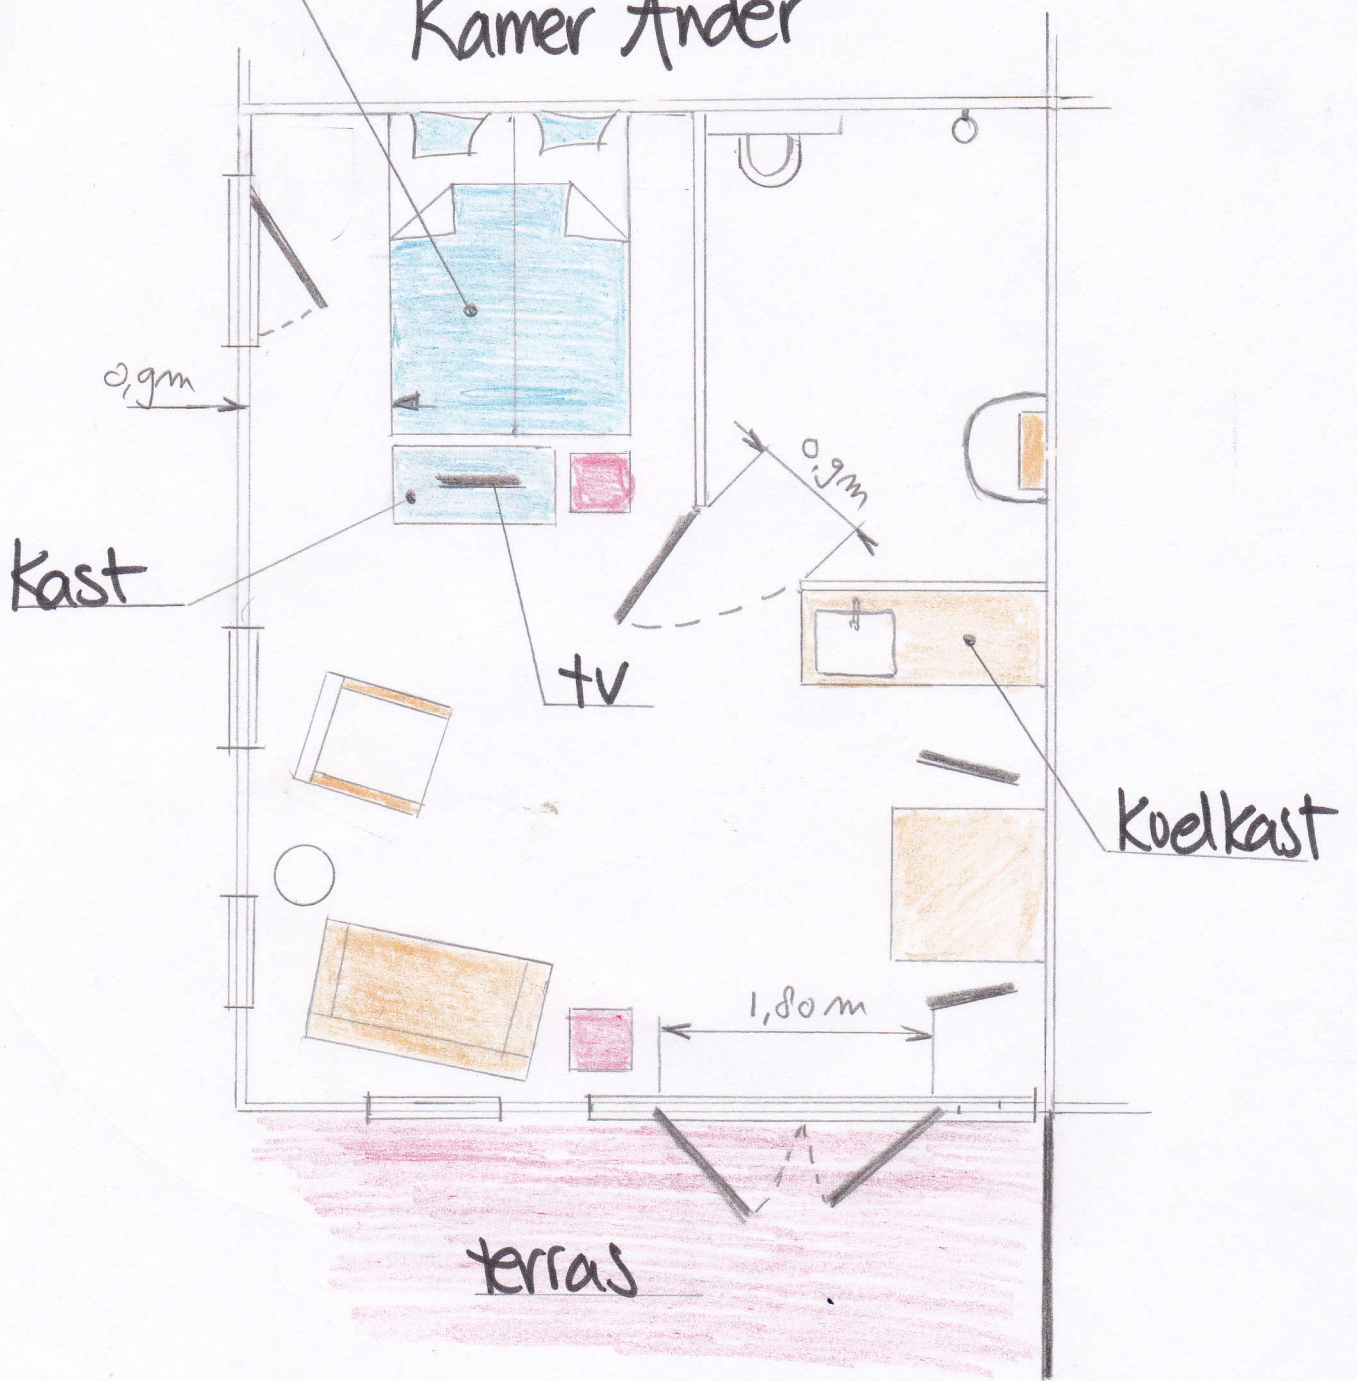

2,1 x 1,60 m

# Kamer Ander

Kast

tv

Koelkast

terras

# Kamer Een

2,1 x 1,60 m